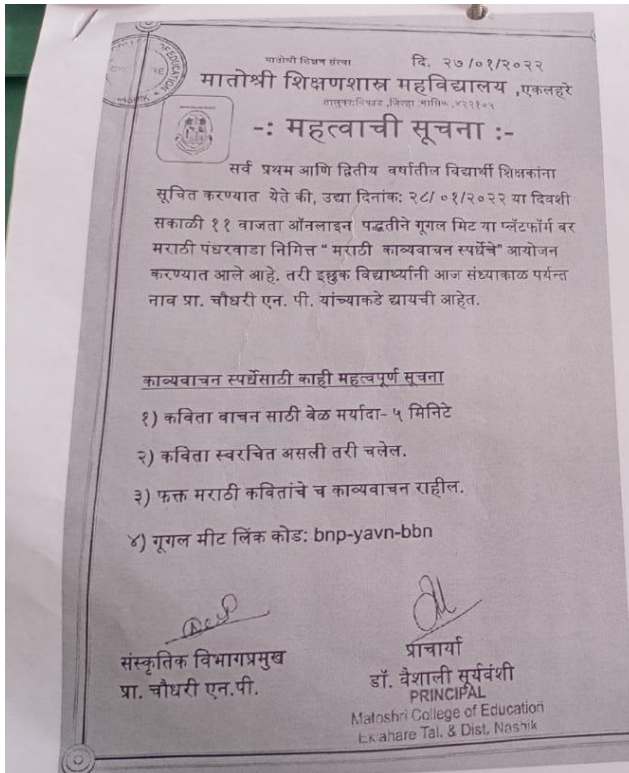

Matoshri Education Society's
MATOSHRI COLLEGE OF EDUCATION(B.ED.)

Near Odhagaon, Nashik Aurangabad Highway, Eklahare, Tal & Dist- Nashik
NCTE Code No.113283/2014(PU/NS/EDU/170/2014) College Code- 1511.

Phone No- (0253) 2406686, 9146750049

Website :- www.matoshrieducation.co Email :- matoshrieducation14@gmail.com